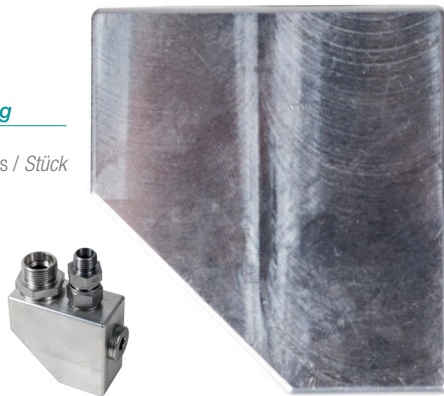

Material joint complete Materialzusammenführung komplett

Product code / *Artikelnr.* 0001-9999-0039

Screw plug *Verschlusschraube*

Product code / *Artikelnr.*
0001-0001-VSTI3/8 pcs / *Stück*

Material joint *Materialzusammenführung*

Product code / *Artikelnr.*
0001-9999-0005 pcs / *Stück*

Non-return valve 8L *Rückschlagventil 8L*

Product code / *Artikelnr.*
0001-0008-KRV08L pcs / *Stück*

Connection fitting *Verschraubung*

Product code / *Artikelnr.*
0001-0015-GE15LR1/2 pcs / *Stück*

Material joint complete for purging pump Materialzusammenführung komplett für Spülpumpe

Product code / *Artikelnr.* 0001-9999-0040

Material joint *Materialzusammenführung*

Product code / *Artikelnr.*
0001-9999-0005 pcs / *Stück*