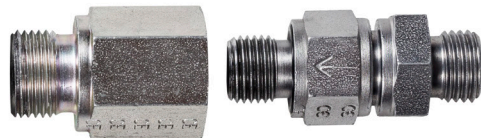

Material joint complete Materialzusammenführung komplett

Product code / *Artikelnr.* 0001-9999-0039

Screw plug *Verschlusschraube*

Product code / *Artikelnr.*
0001-0001-VSTI3/8 pcs / *Stück*

Material joint *Materialzusammenführung*

Product code / *Artikelnr.*
0001-9999-0005 pcs / *Stück*

Non-return valve 8L *Rückschlagventil 8L*

Product code / *Artikelnr.*
0001-0008-KRV08L pcs / *Stück*

Connection fitting *Verschraubung*

Product code / *Artikelnr.*
0001-0015-GE15LR1/2 pcs / *Stück*

Material joint complete for purging pump Materialzusammenführung komplett für Spülpumpe

Product code / *Artikelnr.* 0001-9999-0040

Material joint *Materialzusammenführung*

Product code / *Artikelnr.*
0001-9999-0005 pcs / *Stück*

Non-return valve 8L *Rückschlagventil 8L*

Product code / *Artikelnr.*
0001-0008-KRV08L pcs / *Stück*

Reducer fitting *Reduzierung*

Product code / *Artikelnr.*
0001-0001-RI3/8X1/4
pcs / *Stück*

Connection fitting *Verschraubung*